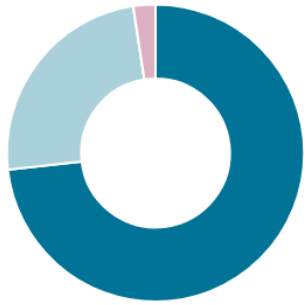

461

SALAIRE HORAIRE MÉDIAN

40,00 \$

20,00 \$ 45,00 \$
FAIBLE HAUTE

SALAIRE MOYEN

106 000
\$

Les informations présentées sont basées sur des données concernant le Nouveau-Brunswick. Pour en savoir plus sur les données fournies, visitez www.emploisnb.ca/occupations.

EMPLOI SELON L'INDUSTRIE

73,2 %	Services publics
24,4 %	Construction
S.O.	S.O.
2,4 %	Toutes les autres industries

EMPLOI SELON L'ÂGE

20,7 %	15-24
25,6 %	25-34
20,7 %	35-44
20,7 %	45-54
11,0 %	55-64
1,2 %	65+